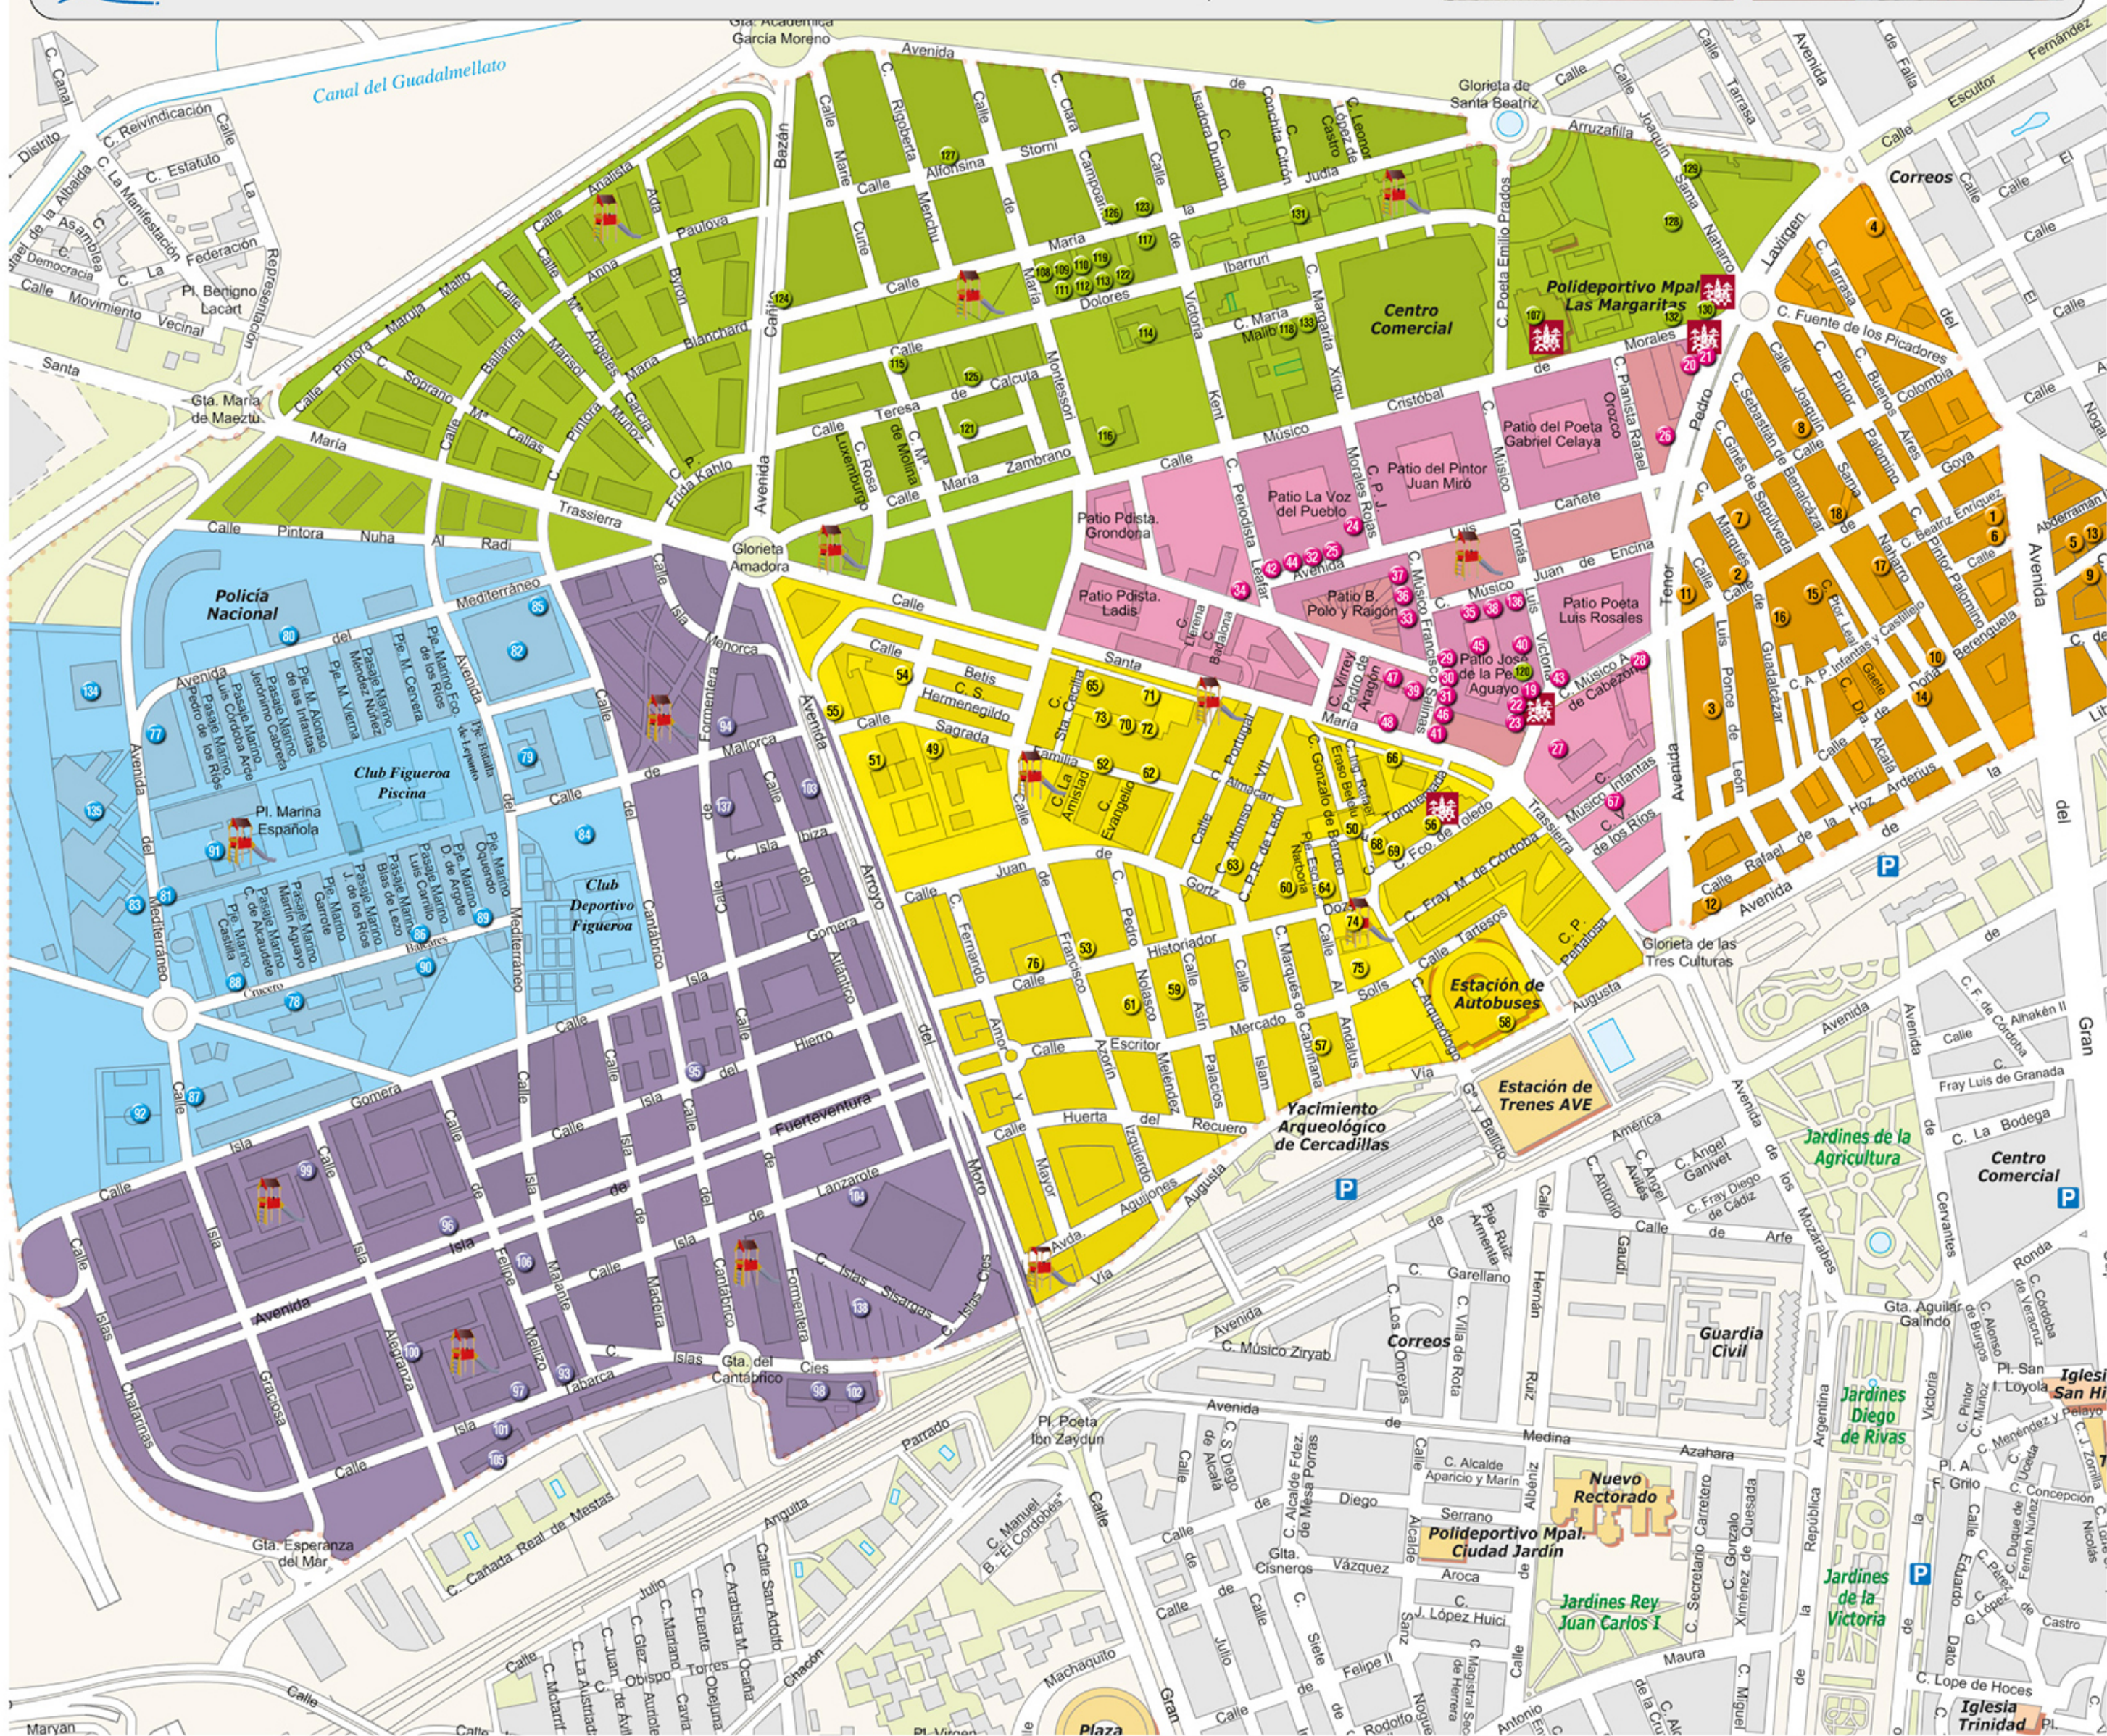

# Distrito Noroeste

# MAPA RECURSOS SOCIOCULTURALES

Delegación de Servicios Sociales  
Delegación de Participación Ciudadana

Centro de Servicios  
Sociales Comunitarios  
Moreras

Centro Cívico  
Municipal  
Moreras

- BARRIO HUERTA DE LA REINA**
  - Centro de Salud Huerta de la Reina
  - Centro de Cultura Popular y Promoción de la Mujer
  - Mercado Municipal Huerta de la Reina
  - Escuela Magisterio Sagrado Corazón
  - FAPA-AGORA
  - Fundación Centro Español de Solidaridad de Córdoba-Proyecto Hombre
  - Hermanos Casa Nazaret
  - Asociación Centauro C.F.
  - Escuela Infantil El Vial
  - Escuela Infantil Baby Center
  - Asociación Cordobesa de Cuidadores de Personas Dependientes (ACCUPEDE)
  - Centro del Profesorado Córdoba
  - FUNDECOR. UCO Idiomas
  - CECO. Confederación de Empresarios de Córdoba
  - Asociación Vecinal Huerta de la Reina
  - Asociación Cordobesa de Lucha Contra el Acoso Escolar (ACLAE)
  - Parroquia San Fernando
- BARRIO MORERAS**
  - Centro Cívico Municipal Moreras
  - Asociación Vecinal Caminando Juntos Moreras
  - CPD (Centro Provincial de Drogodependencias-Ext Moreras)
  - CADE. Centro de Apoyo al Desarrollo Empresarial

- BARRIO PARQUE FIGUEROA**
  - C.E.I.P. Tiro de Molina
  - C.E.I.P. Mediterráneo
  - I.E.S. López Neyra
  - Comisaría de Policía Nacional

- BARRIO ARROYO DEL MORO-HUERTA SANTA ISABEL**
  - Centro Sociocultural El Parque
  - Residencia de Mayores Parque Figueroa
  - Residencia Escolar La Aduana
  - Club Figueroa
  - Escuela Infantil Parque Figueroa
  - Sección de Educación Permanente Parque Figueroa
  - Delegación de Infraestructuras Del Ayto. Córdoba
  - Asociación Vecinal El Parque
  - Asociación Ecológica Huerto Social Mediterráneo
  - Parroquia Nuestra Señora de la Asunción
  - Campo de Fútbol Figueroa y Campo de Fútbol Figueroa-Noreña
  - Piscina cubierta
  - Diputación de Córdoba