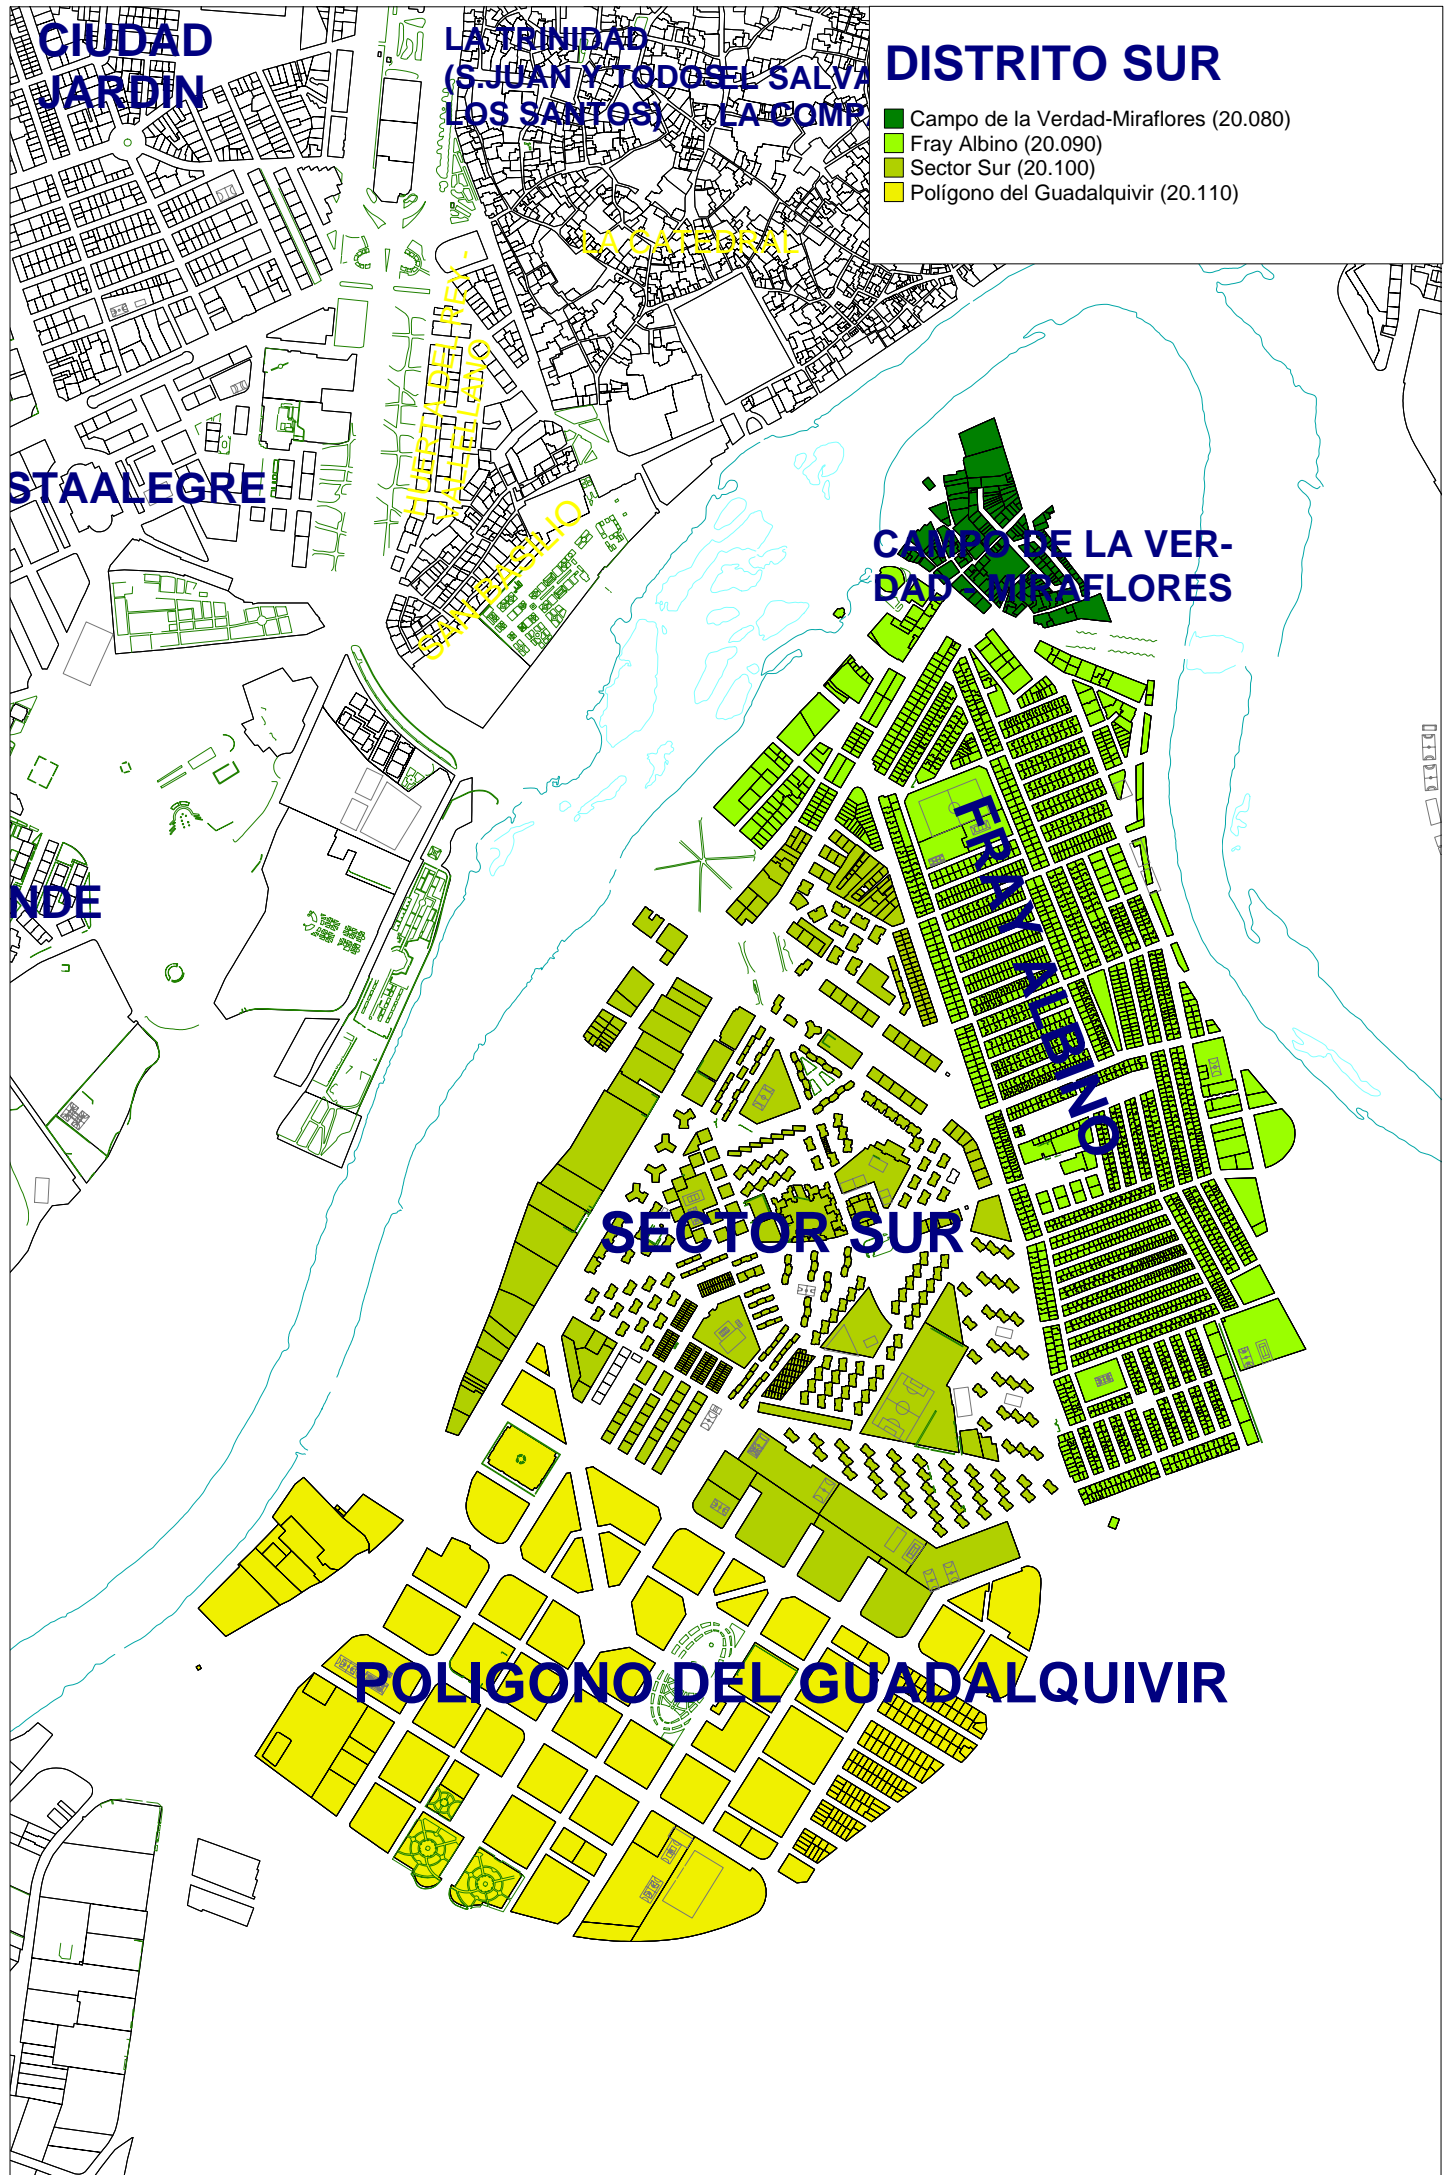

**CIUDAD  
JARDIN**

**LA TRINIDAD  
(S. JUAN Y TODO EL SALVA  
LOS SANTOS) LA COMP**

# DISTRITO SUR

- Campo de la Verdad-Miraflores (20.080)
- Fray Albino (20.090)
- Sector Sur (20.100)
- Polígono del Guadalquivir (20.110)

**STA ALEGRE**

**NDE**

**CAMPO DE LA VER-  
DAD-MIRAFLORES**

**SECTOR SUR**

**FRAY  
ALBINO**

**POLIGONO DEL GUADALQUIVIR**

CIUDAD  
JARDIN

LA TRINIDAD  
(S. JUAN Y TODO EL SALVA  
LOS SANTOS) LA COMP

# DISTRITO SUR

- Campo de la Verdad-Miraflores (20.080)
- Fray Albino (20.090)
- Sector Sur (20.100)
- Polígono del Guadalquivir (20.110)

STA ALEGRE

NDE

CAMPO DE LA VERDAD  
MIRAFLORES

SECTOR SUR

POLIGONO DEL GUADALQUIVIR